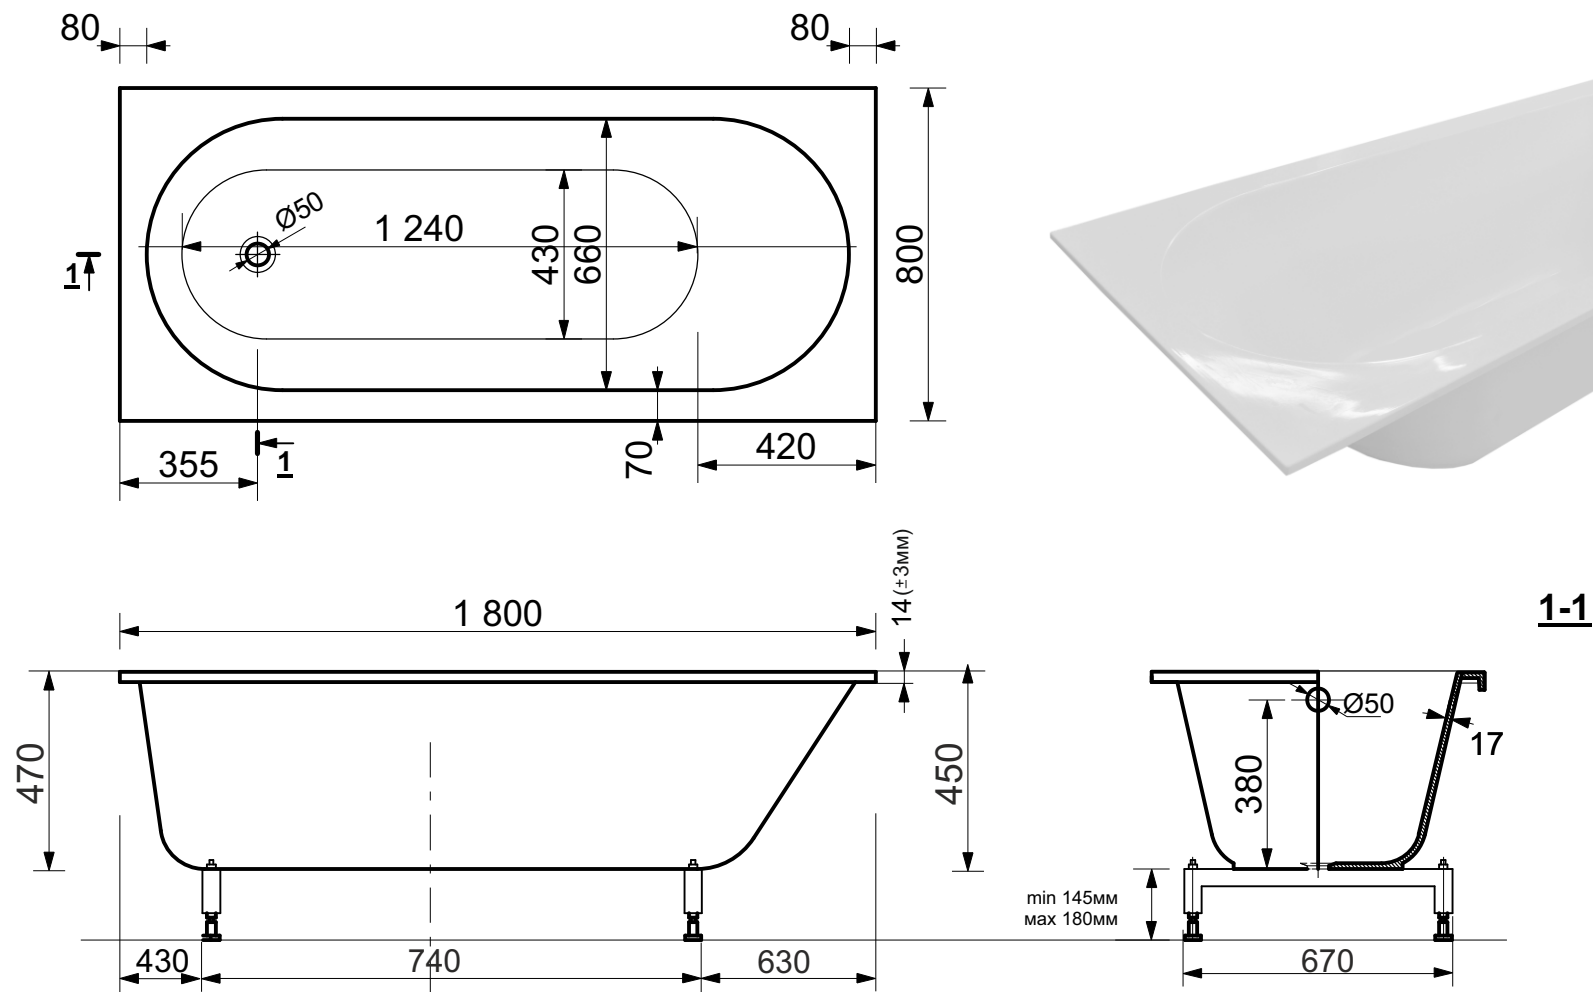

ESTET

г. Кострома, ул. Московская д. 105
тел. 8 (4942) 33 61 71

БАВНА "ЧЕСТЕР SLIM" 1800X800

ПРОИЗВОДСТВО ИЗДЕЛИЙ ИЗ ЛИТЬЕВОГО МРАМОРА

*Допустимое отклонение линейных размеров ± 5 мм

ООО «ЭСТЕТ»